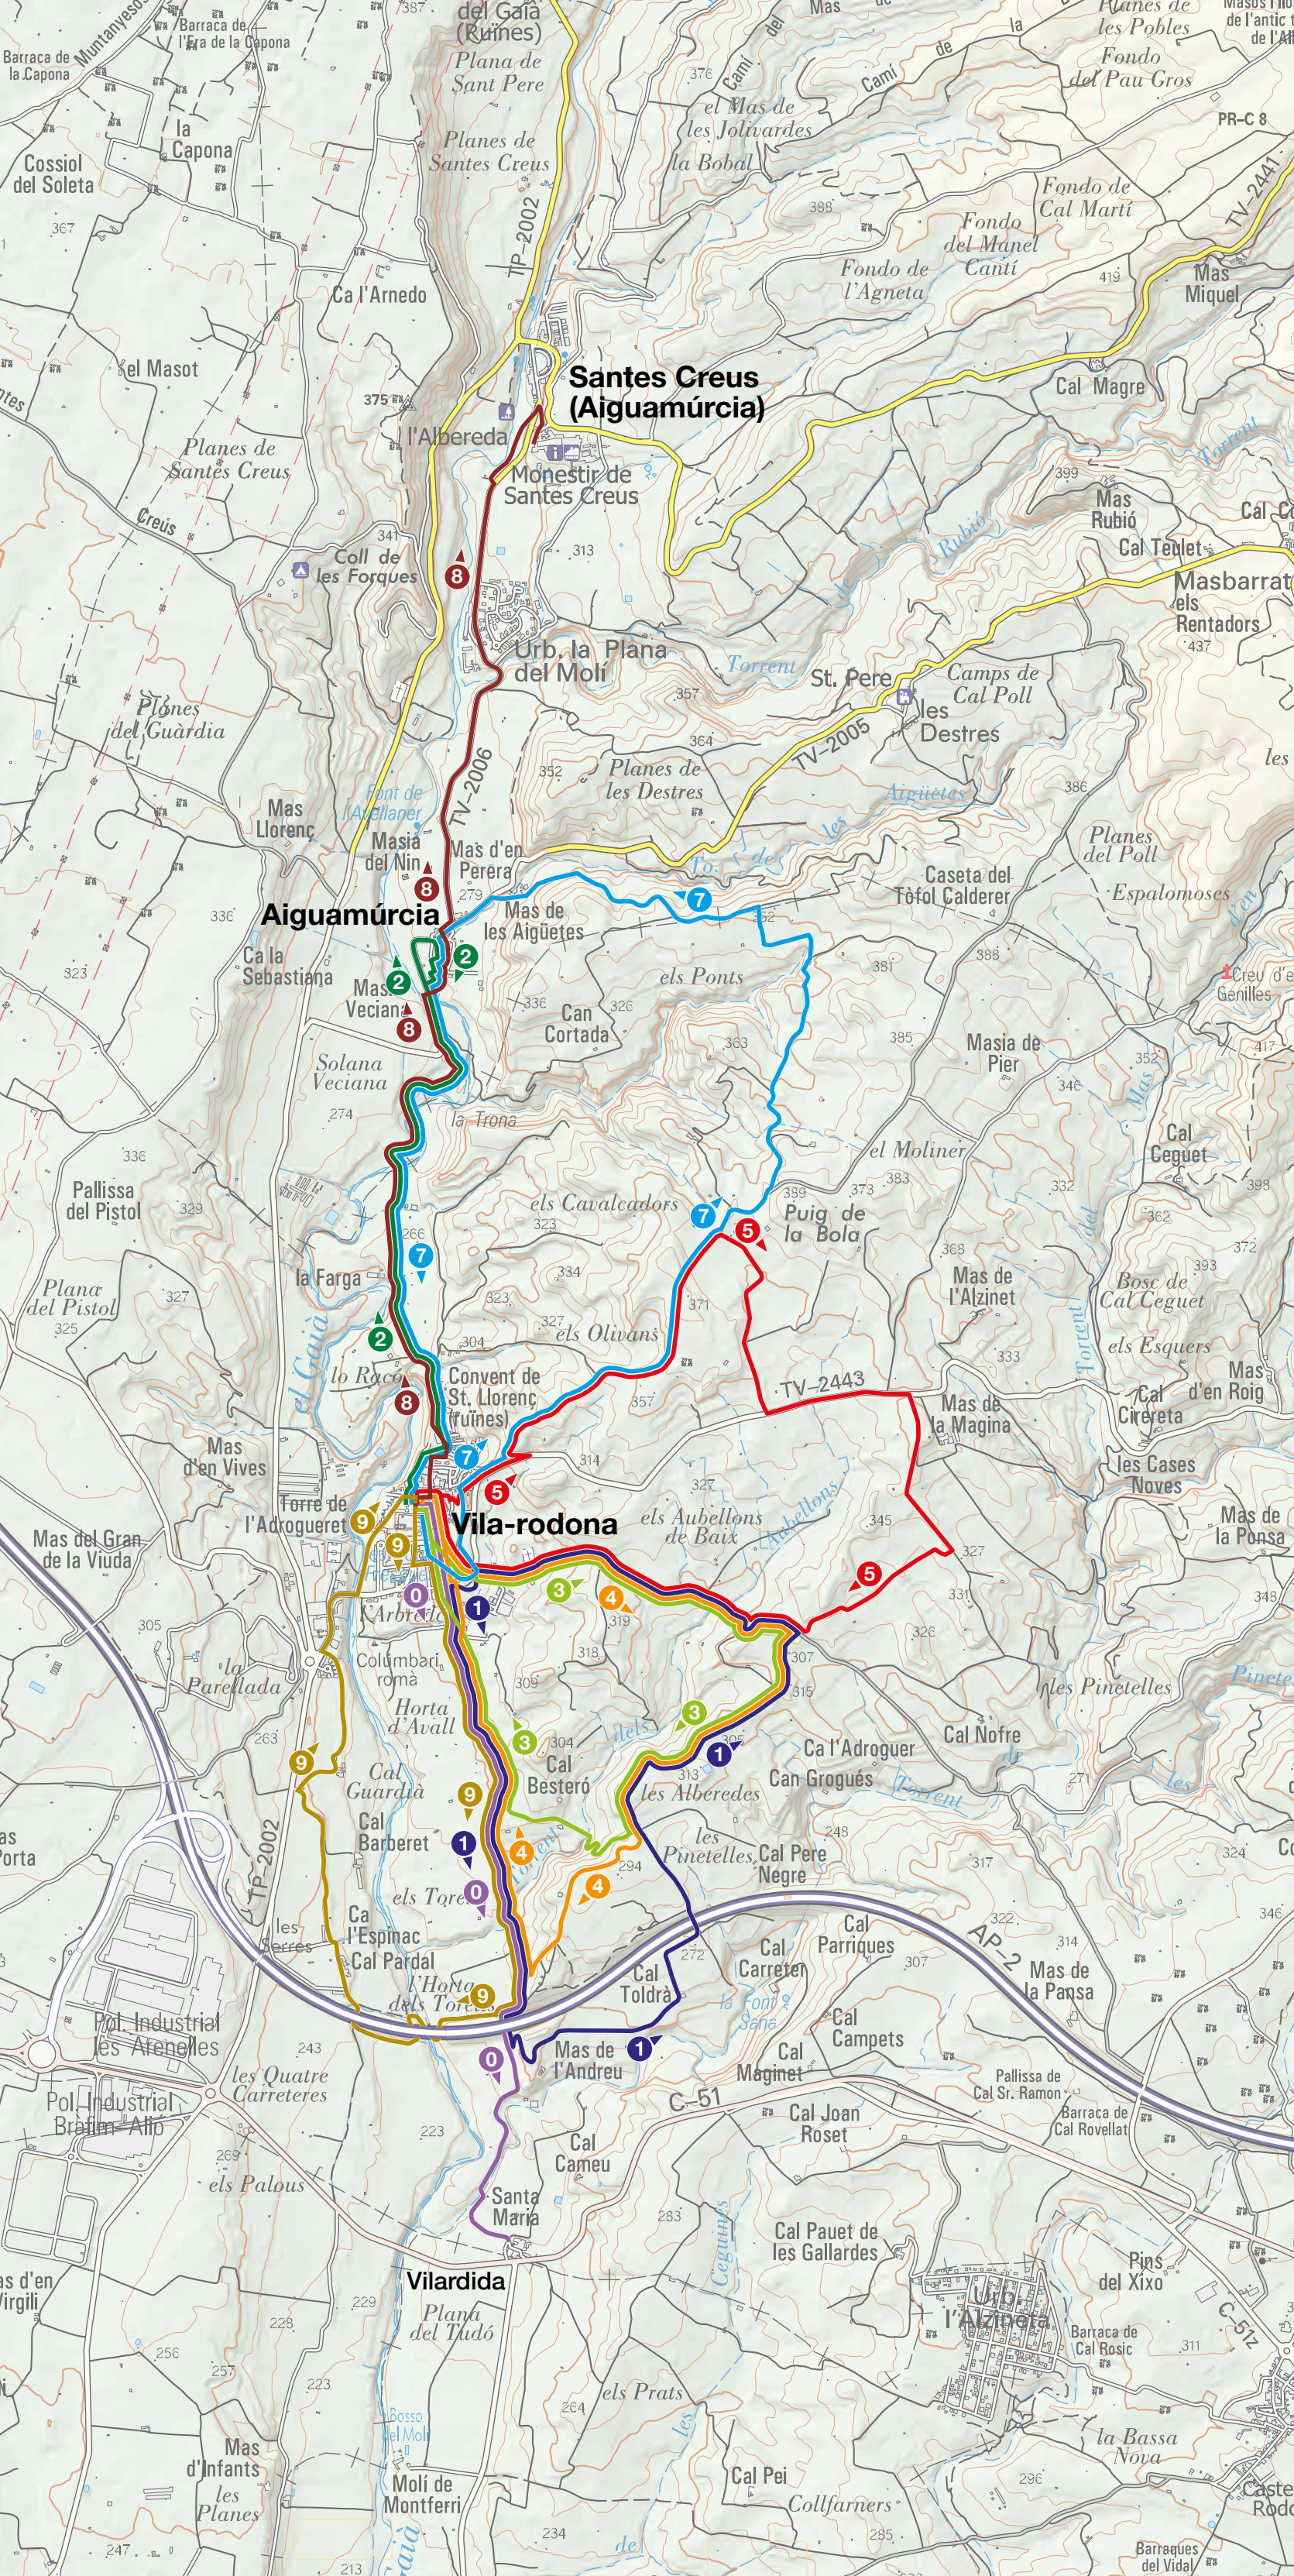

## Mapa de la Ruta 6

- |   |   |
|---|---|
| 0 | RUTA 0 - Vila-rodona, Vilardida, anar i tornar.   |
| 1 | RUTA 1 - Camí de Vilardida, Cal Toldrà, Escoles.  |
| 2 | RUTA 2 - Vila-rodona, Aiguamúrcia per les palanques del riu Gaià.                       |
| 3 | RUTA 3 - Escoles, Aubellons, Alberedes, Camí de Vilardida.                              |
| 4 | RUTA 4 - Escoles, Aubellons, antenes, camí de Vilardida.                                |
| 5 | RUTA 5 - Escoles, Aubellons, Mas de la Magina, Cavalcadors, Roques del Sastre, Castell. |
| 6 | RUTA 6 - Un tomb per la Vila.   |
| 7 | RUTA 7 - Vila-rodona Aiguamúrcia pel camí de les Aigüetes.                              |
| 8 | RUTA 8 - Vila-rodona, Aiguamúrcia, Santes Creus i tornada.                              |
| 9 | RUTA 9 - Volta al riu Gaià, camí de Vilardida, La Serra, Cal Guardià.                   |

RUTA 0

RUTA 1

RUTA 2

RUTA 3

RUTA 4

RUTA 5

RUTA 6

RUTA 7

RUTA 8

RUTA 9